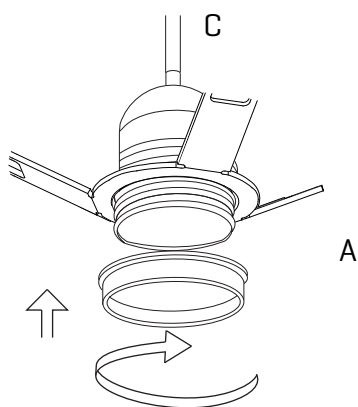

ELECTRICAL FEATURES

CERTIFICATIONS

CANOPY AND CABLE

Steel gloss nickel-plated

Transparent or black cable

Standard: 78,7in

Length customizable

emotional light

3

Unscrew the nut socket and insert the support fitting poppet retighten the nut.

Insérez l'abat-jour dans la douille et serrez l'écrou. Placez la lampe dans le porte-lampe et serrez la vis.

Desenroscar la tuerca del portalámparas e introducirlo por el soporte encajando la tulipa, volver a apretar la tuerca.