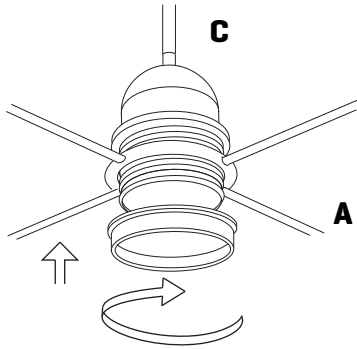

MATERIALS & COMPONENTS

LAMPSHADE

Painted stainless steel thread

One color: white

B

CANOPY AND CABLE

Steel gloss nickel-plated

Transparent cable

Standard: 78,7in

Length customizable

RECOMMENDED BULBS

120V - 60Hz

 E26 LED- Max. 1x12 W

OTHER DATA

NET WEIGHT

2,9lb

PACKAGING

20x20x20,9in

7,5lb

ELECTRICAL FEATURES

CERTIFICATIONS

3

Insert the lampshade into the lampholder and tighten the nut.

Insérez l'abat-jour dans la douille et serrez l'écrou.
Placez la lampe dans le porte-lampe et serrez la vis

Encajar la tulipa en el portalámparas y apretar la tuerca.