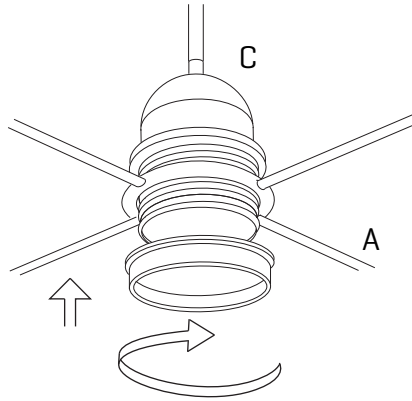

CANOPY AND CABLE

Steel gloss nickel-plated

Transparent or black cable

Standard: 78,7in

Length customizable

RECOMMENDED BULBS

120V - 60Hz

 E26 LED- Max. 1x12 W

a

by arturo alvarez

USA & Canada

ASSEMBLY INSTRUCTIONS
INSTRUCTIONS DE MONTAGE
INSTRUCCIONES DE MONTAJE

3

Insert the lampshade into the lampholder and tighten the nut.

Insérez l'abat-jour dans la douille et serrez l'écrou. Placez la lampe dans le porte-lampe et serrez la vis.