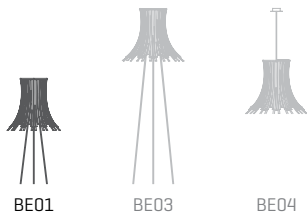

Bety

ref. **BE01**

Table lamp

Lámpara de mesa

[Click here to download:](#)

3D/2D, pictures, photometric curves
and assembly instructions

[Clica aquí para descargar:](#)

3D/2D, fotografías, curvas fotométricas
e instrucciones de montaje

Bety Collection

MATERIAL FINISHES MATERIALES Y ACABADOS

LAMPSHADE

TULIPA

Polypropylene
Polipropileno

One color
Un color

Stainless steel
Acero inoxidable

SUPPORT AND CABLE