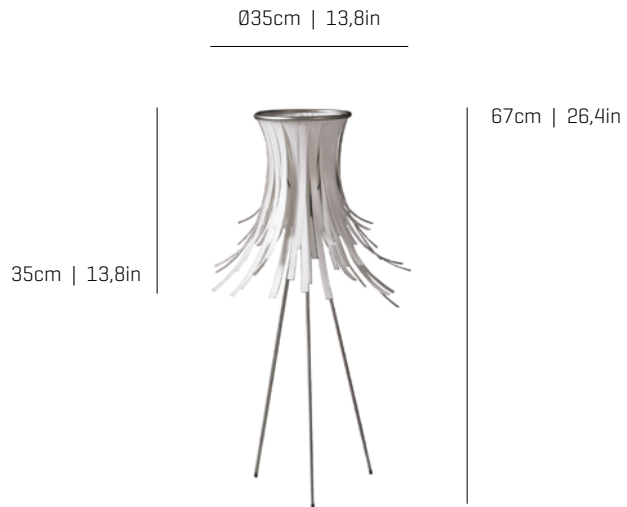

Bety

ref. **BE01**

Table lamp

Lámpara de mesa

[Click here to download:](#)

3D/2D, pictures, photometric curves
and assembly instructions

[Clica aquí para descargar:](#)

3D/2D, fotografías, curvas fotométricas
e instrucciones de montaje

Bety Collection

MATERIAL FINISHES MATERIALES Y ACABADOS

LAMPSHADE

TULIPA

Polypropylene
Polipropileno

One color
Un color

Stainless steel
Acero inoxidable

SUPPORT AND CABLE

SOPORTE Y CABLE

Stainless steel
Acero inoxidable

Black or transparent cable*
Cable negro o transparente*

*120V only black cable

*120V solo cable negro

LIGHT SOURCE FUENTE DE LUZ

230V - 50Hz

- E14 - Max. 1x9 W
- E14 - Max. 1x11 W
- E14 ECO - Max. 1x46 W
- E14 LED - Max. 1x7 W
- E14 - Max. 1x60 W

120V - 60Hz

- E12 Candel - Max. 1x60 W

ENERGY EFFICIENCY

EFICIENCIA ENERGÉTICA

from A+ to E
desde A+ a E

OTHER TECHNICAL DATA OTROS DATOS TÉCNICOS

PACKAGING

EMBALAJE