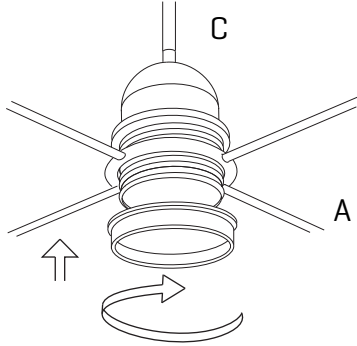

Transparent or black cable

Standard: 78,7in

Length customizable

RECOMMENDED BULBS

120V - 60Hz

 E26 LED- Max. 1x12 W

OTHER DATA

NET WEIGHT

4lb

PACKAGING

23,6x 23,6x 13in

9,2lb

ELECTRICAL FEATURES

CERTIFICATIONS

3

Insert the lampshade into the lampholder and tighten the nut.

Insérez l'abat-jour dans la douille et serrez l'écrou. Placez la lampe dans le porte-lampe et serrez la vis.

Encajar la tulipa en el portalámparas y apretar la tuerca.