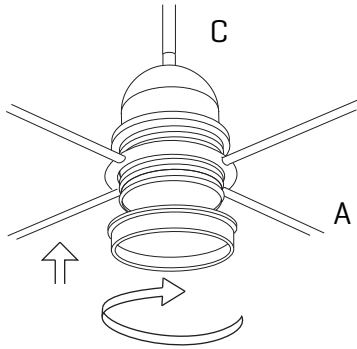

Transparent or black cable

Standard: 78,7in

Length customizable

RECOMMENDED BULBS

120V - 60Hz

 E26 LED- Max. 1x12 W

OTHER DATA

NET WEIGHT

2,4lb

PACKAGING

18,1x 9,4x 9,8in

3,5lb

ELECTRICAL FEATURES

CERTIFICATIONS

3

Insert the lampshade into the lampholder and tighten the nut.

Insérez l'abat-jour dans la douille et serrez l'écrou. Placez la lampe dans le porte-lampe et serrez la vis.

Encajar la tulipa en el portalámparas y apretar la tuerca.