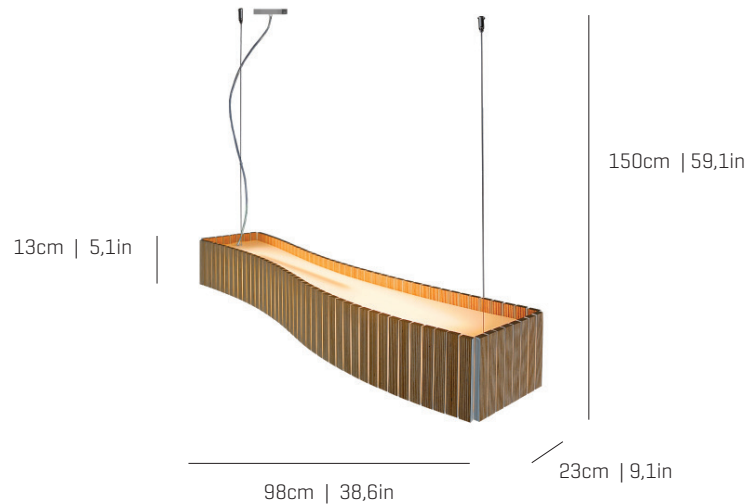

Uxi

LED

ref. **UX04-LD**

LED / DIMMABLE

Pendant lamp

Lámpara colgante

Uxi Collection

MATERIAL FINISHES MATERIALES Y ACABADOS

LAMPSHADE

TULIPA

Plywood
Tablero marino

One color to choose
Un color a elegir

Top and bottom diffuser
Difusor superior e inferior

CANOPY AND CABLE

FLORÓN Y CABLE

Stainless steel
Acero inoxidable

Black or transparent cable
Cable negro o transparente

LIGHT SOURCE BUILT IN FUENTE DE LUZ INCLUIDA

230V - 50Hz

□ □ □ □ 24W 3000K 3659lm built-in
upon request 2700K 3550lm

Dimming system: DALI / Switch DIM
upon request PHASE CUT

120V - 60Hz

□ □ □ □ 24W 3000K 3659lm built-in
upon request 2700K 3550lm

Dimming system: 0-10 V
upon request PHASE CONTROL

ENERGY EFFICIENCY EFICIENCIA ENERGÉTICA

A++
A++

OTHER TECHNICAL DATA OTROS DATOS TÉCNICOS

NET WEIGHT

PESO NETO

5,7kg | 12,6lb

PACKAGING

EMBALAJE

110x31x25cm | 43,3x12,2x9,8in
7,7kg | 17lb

ELECTRICAL FEATURES

CARACTERÍSTICAS ELÉCTRICAS

CERTIFICATIONS

CERTIFICACIONES