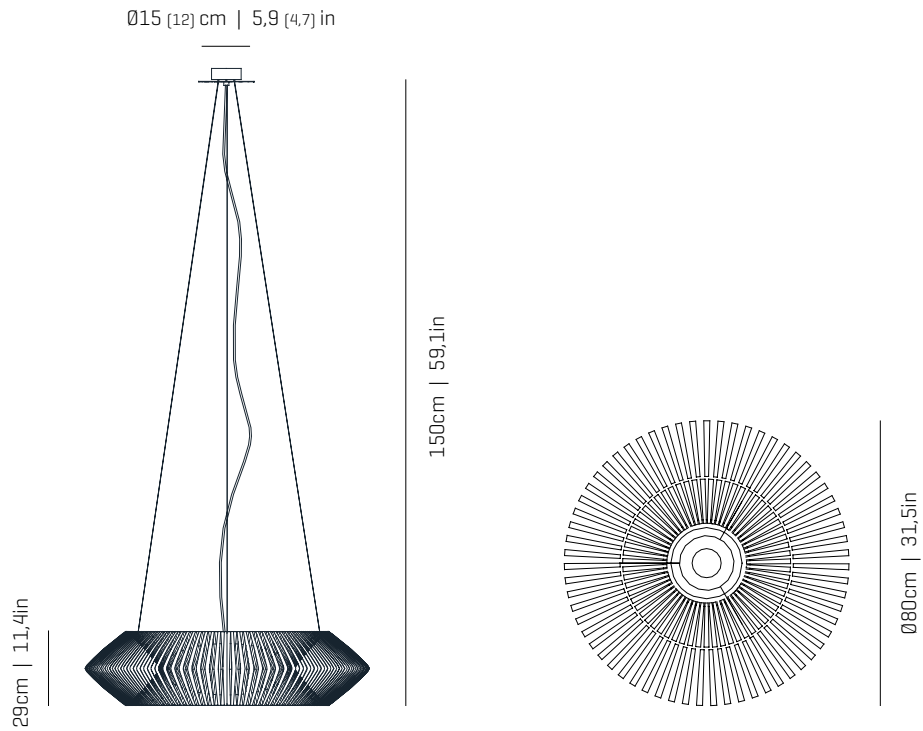

a

by arturo alvarez

v collection

ref. VV04

VV03

VV04

VV04G

MATERIALS & COMPONENTS | MATERIALES & COMPONENTES

LAMPSHADE | TULIPA

Polycarbonate
Policarbonato

One color to choose
Un color a elegir

B

N

TE

Glass diffuser
Difusor de vidrio

CANOPY AND CABLE

FLORÓN Y CABLE

Steel gloss nickel-plated and stainless steel
Acero níquel-satinado y acero inoxidable

Transparent or black cable
Cable transparente o negro

Standard: 150cm | 59,1in
Length/largo customizable
120V: 200cm | 78,7in

RECOMMENDED BULBS

BOMBILLAS RECOMENDADAS

230V - 50Hz

E27 LED Vintage - Max. 1x8 W

E27 LED Standard - Max. 1x8 W

120V - 60Hz

E26 LED - Max. 1x8 W

ENERGY EFFICIENCY

EFICIENCIA ENERGÉTICA

from A++ to E
desde A++ a E

OTHER DATA | OTROS DATOS

NET WEIGHT | PESO NETO

5,4kg | 12lb

PACKAGING | EMBALAJE

84x84x38cm | 33x 33x 15in

9,6kg | 21,2lb

ELECTRICAL FEATURES

CARACTERÍSTICAS ELÉCTRICAS

CERTIFICATIONS

CERTIFICACIONES