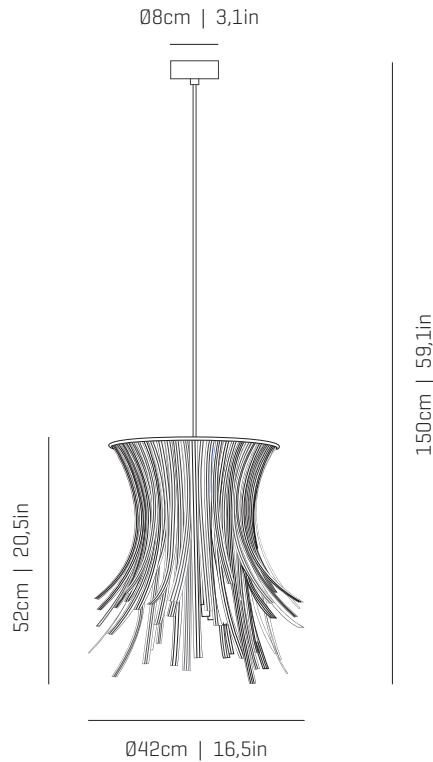

a

by arturo alvarez

bety eco collection

ref. BEC004