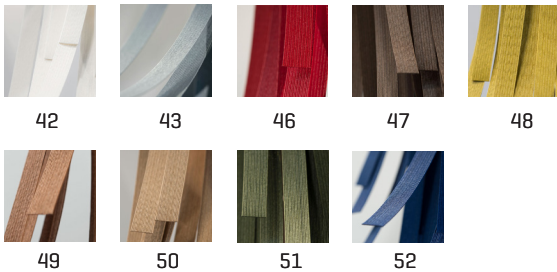

MATERIALS & COMPONENTS | MATERIALES & COMPONENTES

LAMP SHADE | TULIPA

Pressed cellulose | One color to choose
Celulosa prensada | Un color a elegir

CANOPY AND CABLE

FLORÓN Y CABLE

Steel gloss nickel-plated
Acero níquel-satinado

Transparent or black cable
Cable transparente o negro

Standard: 150cm | 59,1in
Length/largo customizable
120V: 200cm | 78,7in

RECOMMENDED BULBS

BOMBILLAS RECOMENDADAS

230V - 50Hz

- E27 LED Vintage - Max. 1x12 W
- E27 LED Standard - Max. 1x12 W

120V - 60Hz

- E26 LED - Max. 1x12 W

ENERGY EFFICIENCY

EFICIENCIA ENERGÉTICA

from A++ to E
desde A++ a E

OTHER DATA | OTROS DATOS

NET WEIGHT

PESO NETO

2,1kg | 4,6lb

PACKAGING

EMBALAJE

47x47x63cm | 18,5x 18,5x 24,8in
3kg | 6,6lb

ELECTRICAL FEATURES

CARACTERÍSTICAS ELÉCTRICAS

CERTIFICATIONS

CERTIFICACIONES