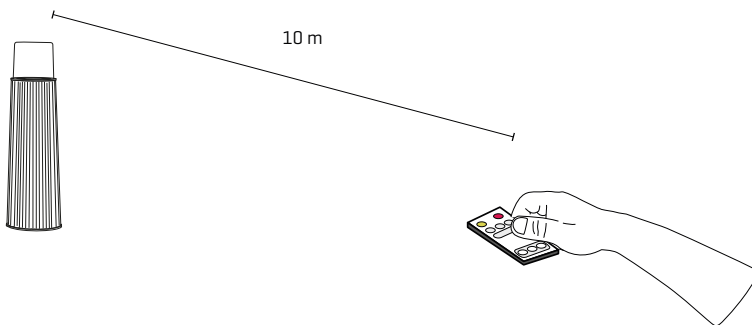

The base of module has a switch that allows the ON / OFF function with short pulsation and the regulation by pressing continuously.

La base del módulo lleva un interruptor que permite la función ON/OFF con pulsación corta y la regulación presionando de forma continua.