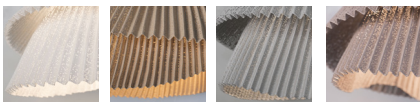

Painted stainless steel | One color to choose
Acero inoxidable pintado | Un color a elegir

BL

BE

G

T

CUSTOM
COLOR

RECOMMENDED BULBS

BOMBILLAS RECOMENDADAS

TECHNICAL DATA OUTDOOR

DESCRIPCIÓN TÉCNICA EXTERIOR

Standards tested | Normas ensayadas

EN 60598

EN 60529

Degree IP | Grado IP
IP64

CANOPY | FLORÓN

Steel and stainless steel
Coated with epoxy paint in black
Acero y acero inoxidable
Pintado con pintura de poliéster en negro