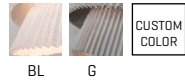

Lea ref. LA04

LAMPSHADE TULIPA
Painted stainless steel
Acero inoxidable pintado

One color to choose
Un color a elegir

Stainless steel
Acero inoxidable

CANOPY FLORÓN
Steel gloss nickel-plated
Acero níquel-satinado

230V: Ø8cm | 3,1in
120V: Ø12cm | 4,7in

CABLE
Transparent or black
Transparente o negro
Standard: 150cm | 59,1in
Lenght/largo customizable
120V: 200cm | 78,7in

RECOMMENDED BULBS
BOMBILLAS RECOMENDADAS

230V - 50Hz

- E27 LED Vintage- Max. 1x12 W
- E27 LED Standard- Max. 1x12 W

120V - 60Hz

- E26 LED - Max. 1x12 W

NET WEIGHT
PESO NETO

1kg | 2,2lb

36x36x31 cm
14,2x14,2x12,2 in
1,9kg | 4,2lb

Certifications: