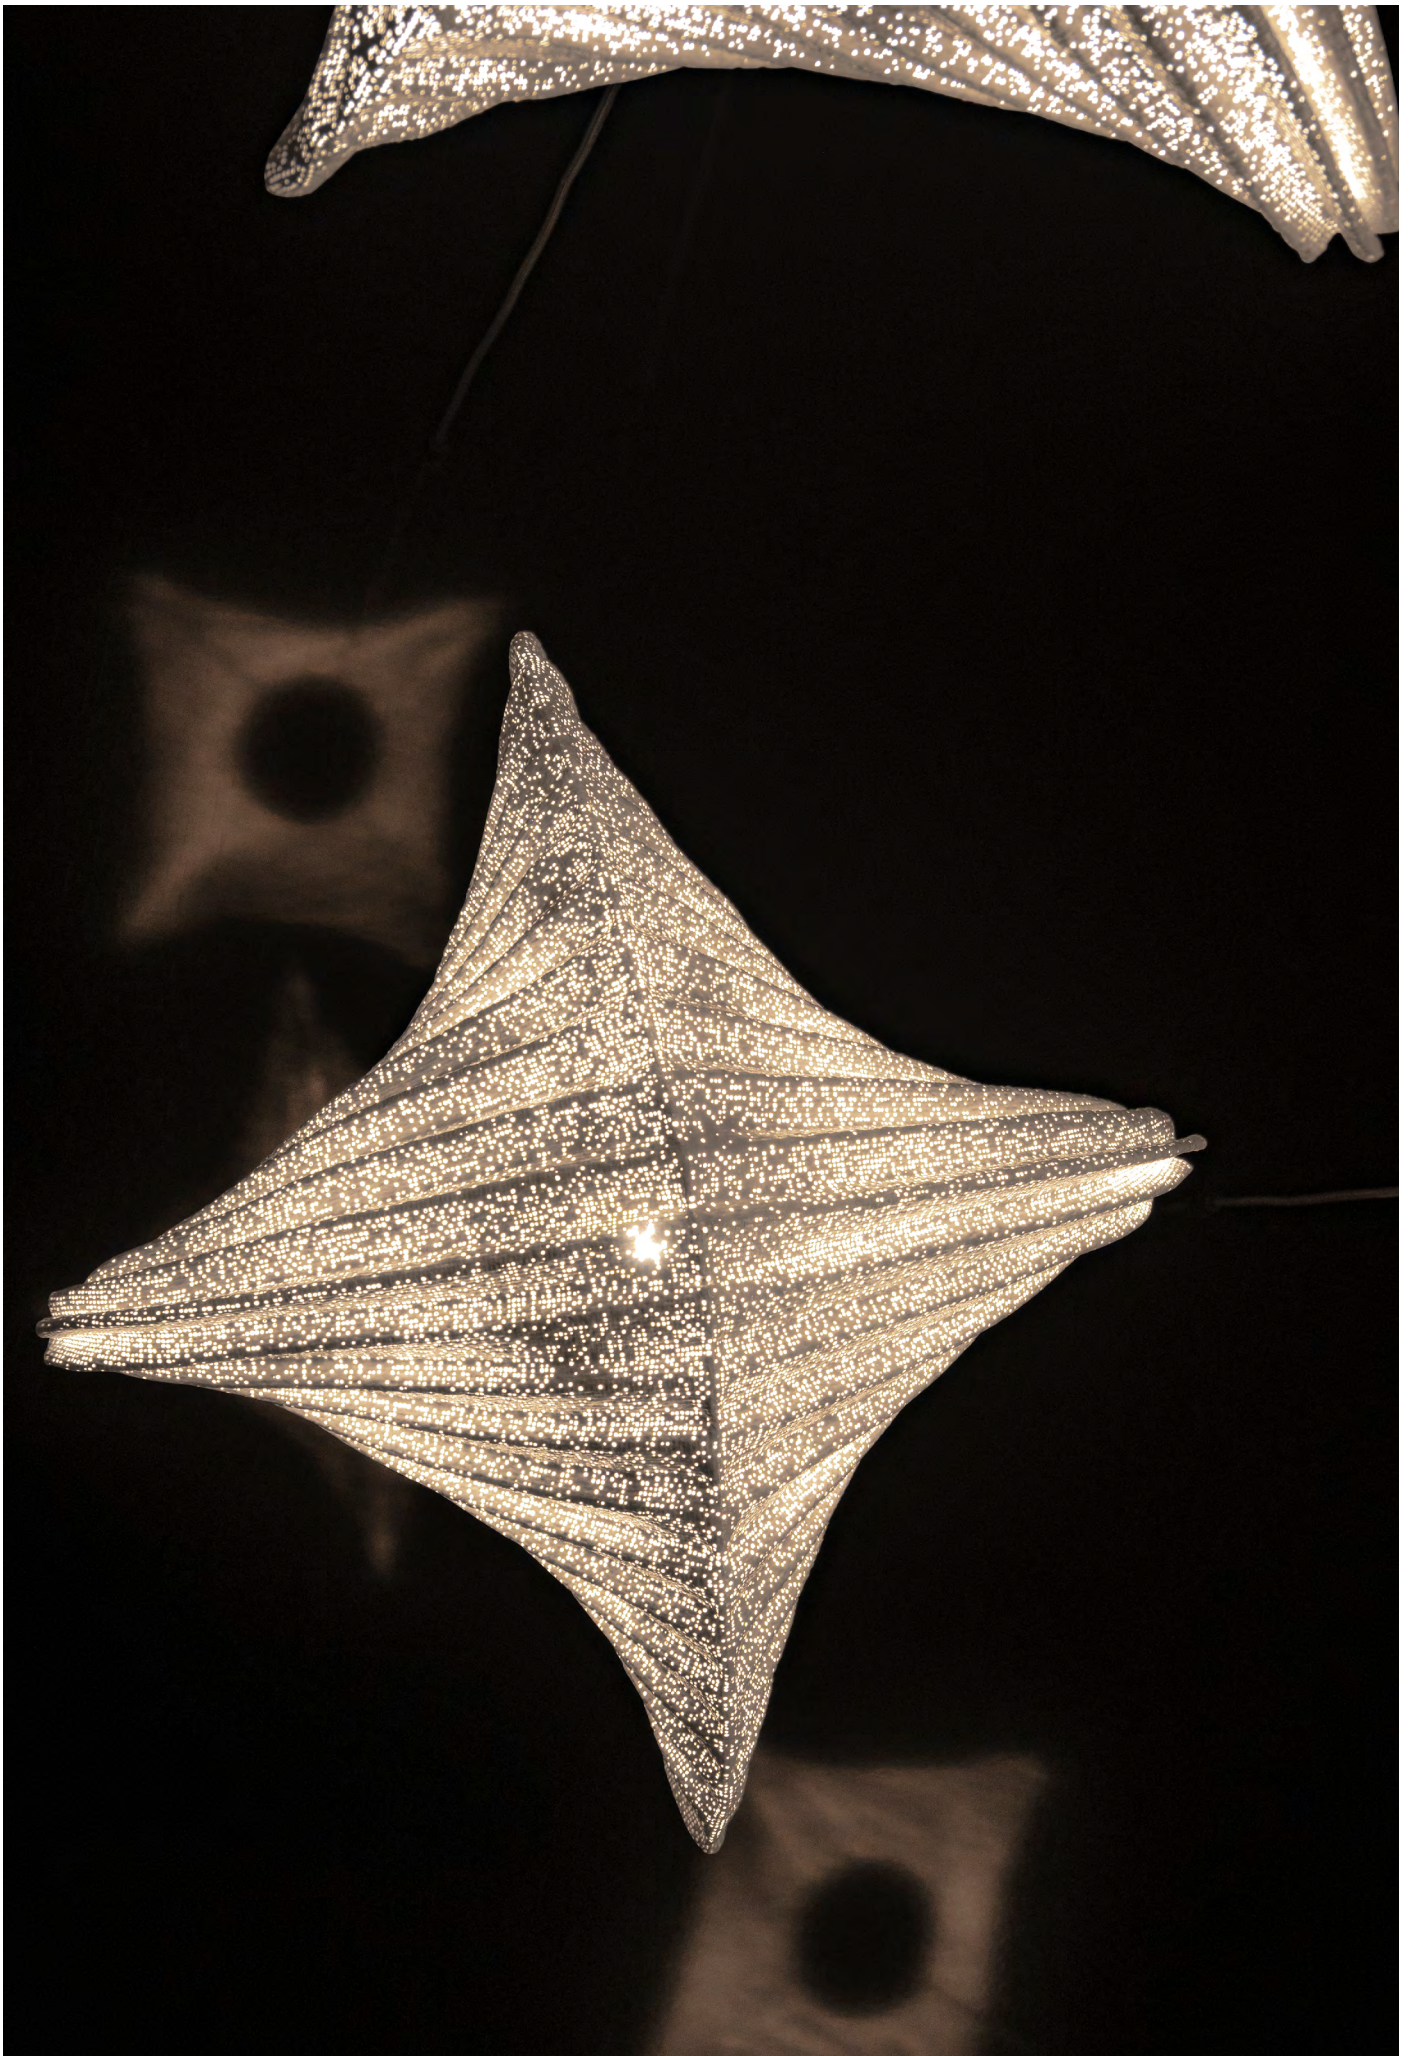

lea

a

emotional light

lea is the result of combining experimentation, dreams and work with hands. The new design of **a-emotional light** is the work of the new designer Rafa Alonso. From creating a space to dream and tell stories to his students, Lea is born, a star that shines in the sky, welcomes you and guides you. Inspired by dreams, stars and illusions, Lea is the representation of what a teacher is for his students, the metaphor of a light that illuminates and guides the way.

lea es el resultado de unir experimentación, sueños y trabajo con las manos. El nuevo diseño de **a-emotional light** es una apuesta por el diseñador novel Rafa Alonso. De crear un espacio para soñar y contar cuentos a sus alumnos, nace Lea, una estrella que brilla en el cielo, te acoge y guía. Inspirada en los sueños, las estrellas y las ilusiones, Lea es la representación de lo que un maestro es para sus alumnos, la metáfora de una luz que ilumina y guía el camino.

A four-pointed star that unites around the light and keeps it. An irregular design that projects chiaroscuro and creates a dreamlike atmosphere. Alone or in company, Lea bathes the space in light like a starry night and creates a place to dream.

Una estrella de cuatro puntas que se unen alrededor de la luz y la guardan. Un diseño irregular que proyecta claroscuros y genera un ambiente de ensueño. Sola o en compañía, Lea baña de luz el espacio como una noche estrellada y crea un lugar donde soñar.