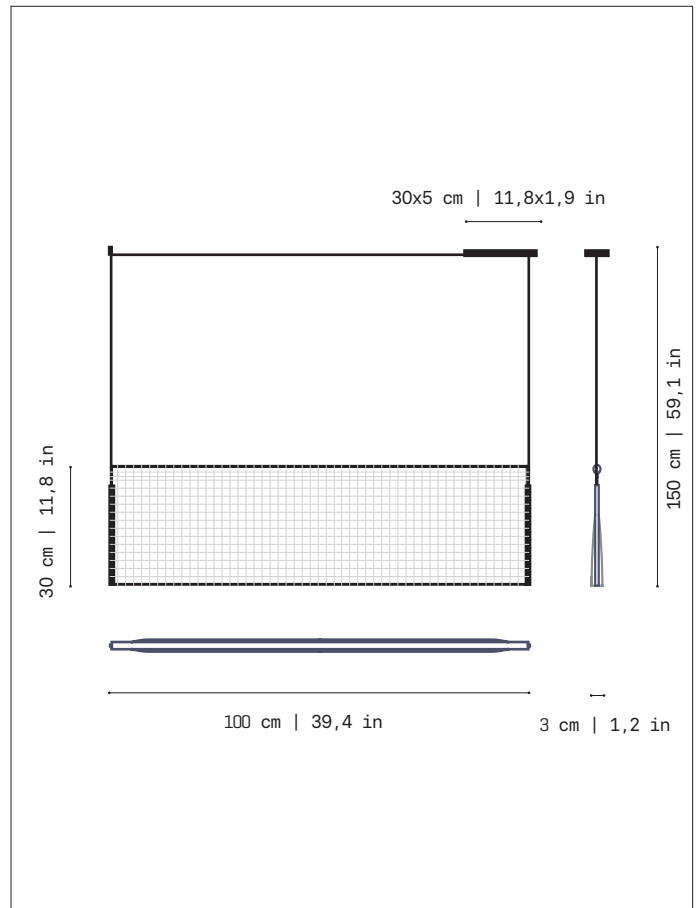

Ref. NB04

Other references · Otras referencias