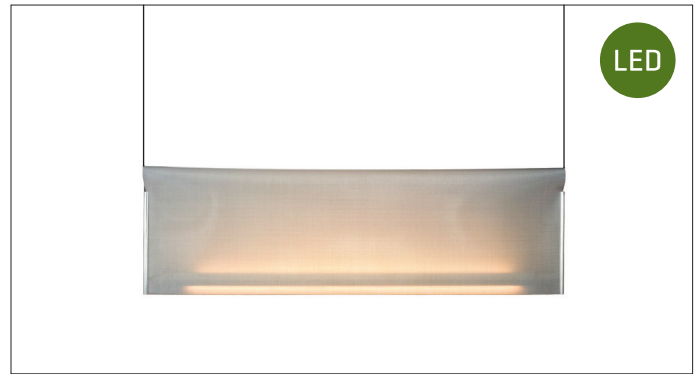

Nebra

Cenlitrosmetro cuadrado. 2023

Pendant lamp · Lámpara de suspensión
Indoor

Technical description · Descripción técnica

Lampshade · Tulipa

Painted stainless steel · Acero inoxidable pintado
One color to choose · Un color a elegir

Canopy and cable · Florón y cable

Steel painted in black · Acero pintado en negro

Black cable · Cable negro

Over all Height · Altura total

Standard: 150cm | 59,1in
120V: 200cm | 78,7in

Customizable length · Longitud customizable

Light source built-in · Fuente de luz incluida

230V - 50Hz

	20W	2700K	3704lm	built-in
	directional light		3224lm	
	decorative light		480lm	

Dimming system: TRIAC

120V~277V - 60Hz

	20W	2700K	3704lm	built-in
	directional light		3224lm	
	decorative light		480lm	

Dimming system: 0-10V

Other data · Otros datos

Net weight · Peso neto

2,2kg · 4,8lb

Packaging · Embalaje

111x32x26cm · 43,7x12,6x10,2in
3,1kg | 6,8lb

Electrical features · Características Eléctricas

Certifications · Certificaciones