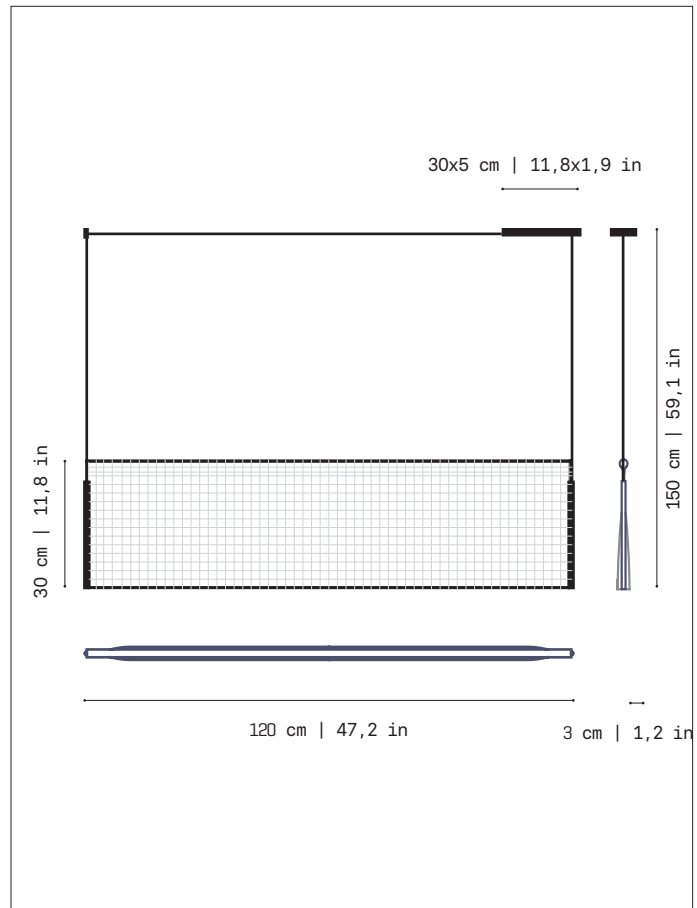

Ref. NB04_120

Other references · Otras referencias