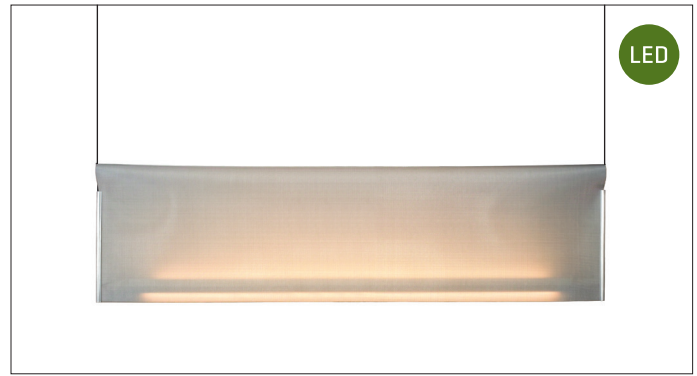

Nebra

Cenlitrosmetro cuadrado. 2024
Pendant lamp · Lámpara de suspensión
Indoor

Technical description · Descripción técnica

Lampshade · Tulipa

Painted stainless steel · Acero inoxidable pintado
One color to choose · Un color a elegir

Canopy and cable · Florón y cable

Steel painted in black · Acero pintado en negro

Black cable · Cable negro

Over all Height · Altura total

Standard: 150cm | 59,1in
120V: 200cm | 78,7in

Customizable length · Longitud customizable

Light source built-in · Fuente de luz incluida

230V - 50Hz

	33W	2700K	3867lm	built-in
			3327lm	
			570lm	

directional light
decorative light
Dimming system: TRIAC

120V~277V - 60Hz

	33W	2700K	3867lm	built-in
			3327lm	
			570lm	

directional light
decorative light
Dimming system: 0-10V

Other data · Otros datos

Net weight · Peso neto

4,4kg · 9,7lb

Packaging · Embalaje

145x45x27cm · 55,9x17,7x10,6in
8,2kg | 18,1lb

Electrical features · Características Eléctricas

Certifications · Certificaciones