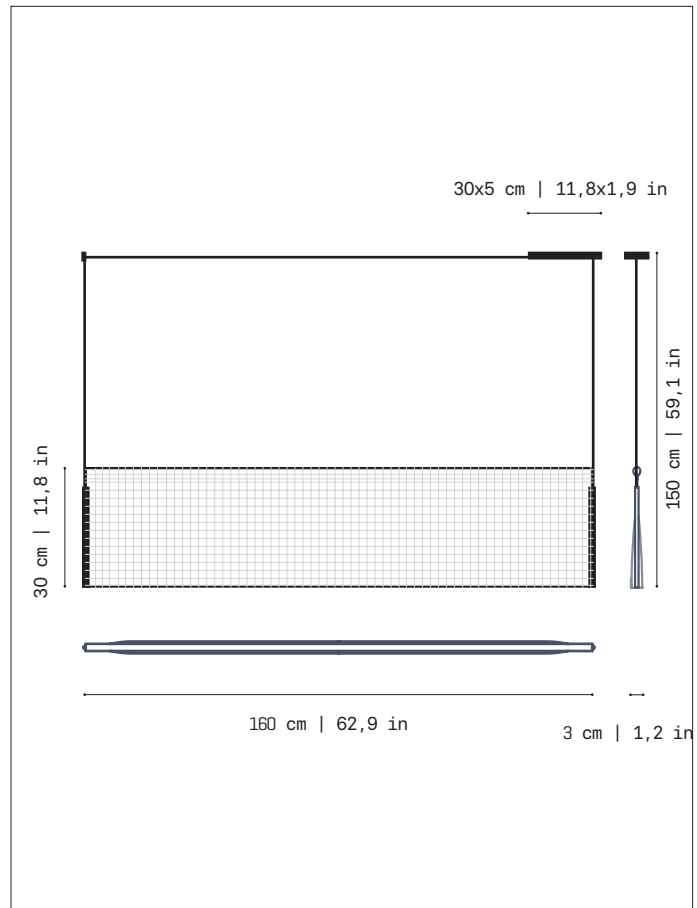

Ref. NB04_160

Other references · Otras referencias