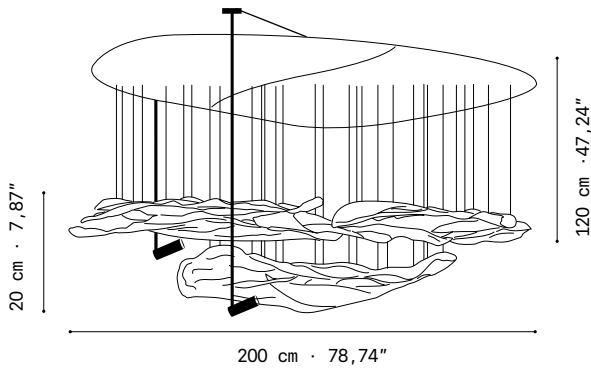

a·emotional light

Brétema

a·emotional light design team, 2025

Brétema Small - BR04S

Depth · Profundidad
150 cm | 59,1"

Brétema Medium - BR04M

Depth · Profundidad
200 cm | 78,7"

REF: BR04S / BR04M / BR04L N New collection

Stainless steel wire
Cable de acero inoxidable

*Customizable length
*Largo customizable

Canopy
Florón

White aluminum
Aluminio blanco

Light source
Fuente de luz

230 V - 50 Hz | 230 V - 50 Hz

Suspended LED Spotlight
8W - 2700K - 800 lm
Foco LED Suspendido
8W - 2700K - 800 lm

Brétema Large - BR04L

Depth · Profundidad
200 cm | 78,7"