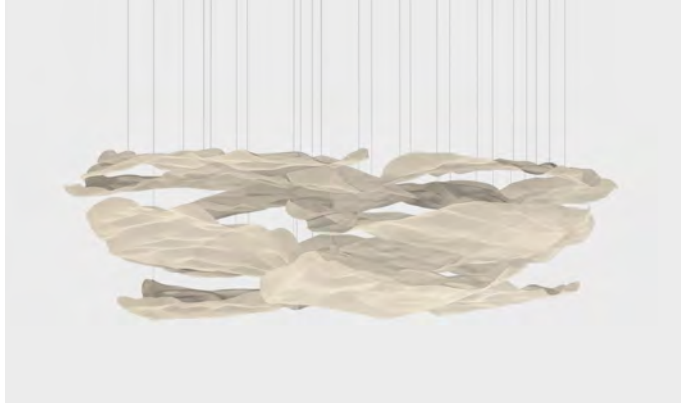

a·emotional light

Brétema

a·emotional light design team, 2025

Brétema Small - BR04S

Depth · Profundidad
150 cm | 59,1"

Brétema Medium - BR04M

Depth · Profundidad
200 cm | 78,7"

REF: BR04S / BR04M / BR04L N New collection

Pendant composition
Composición colgante

Lampshade
Tulipa

Painted stainless steel
Acero inoxidable pintado

One color to choose
Un color a elegir

Finishes
Acabados

BL White
Blanco

Hanging System
Sistema de suspensión

Stainless steel wire
Cable de acero inoxidable

*Customizable length
*Largo customizable

Canopy
Florón

White aluminum
Aluminio blanco

Light source
Fuente de luz

230 V - 50 Hz | 230 V - 50 Hz

Suspended LED Spotlight
8W - 2700K - 800 lm
Foco LED Suspendido
8W - 2700K - 800 lm