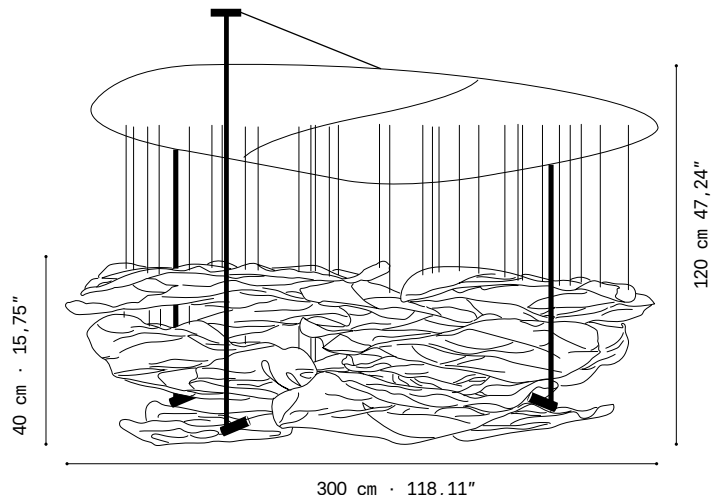

Stainless steel wire
Cable de acero inoxidable

*Customizable length
*Largo customizable

Canopy
Florón

White aluminum
Aluminio blanco

Light source
Fuente de luz

230 V - 50 Hz | 230 V - 50 Hz

Suspended LED Spotlight
8W - 2700K - 800 lm
Foco LED Suspendido
8W - 2700K - 800 lm

Brétema Large - BR04L

Depth · Profundidad
200 cm | 78,7"