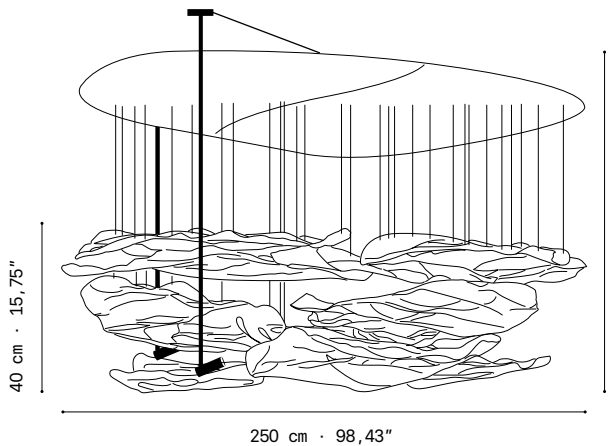

a·emotional light

Brétema

a·emotional light design team, 2025

Brétema Small - BR04S

Depth · Profundidad
150 cm | 59,1"

Brétema Medium - BR04M

Depth · Profundidad
200 cm | 78,7"

REF: BR04S / BR04M / BR04L N New collection

Stainless steel wire
Cable de acero inoxidable

*Customizable length
*Largo customizable

Canopy
Florón

White aluminum
Aluminio blanco

Light source
Fuente de luz

230 V - 50 Hz | 230 V - 50 Hz

Suspended LED Spotlight
8W - 2700K - 800 lm
Foco LED Suspendido
8W - 2700K - 800 lm

Brétema Large - BR04L

Depth · Profundidad
200 cm | 78,7"