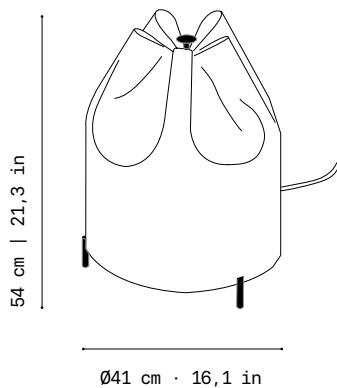

a·emotional light

Agasallo Table

Héctor Serrano, 2025