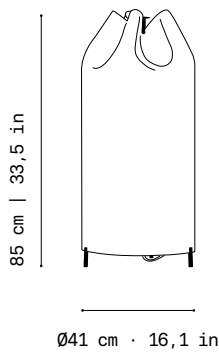

a·emotional light

Agasallo Floor

Héctor Serrano, 2025