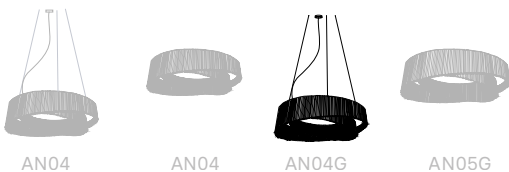

a·emotional light

Anel Large

a·emotional light design team, 2025

Other references Otras referencias

REF: AN04G

 Updated collection

Pendant
Suspensión

Lampshade
Tulipa

Painted stainless steel
Acero inoxidable pintado

Painted steel
Acero pintado

Difuser included
Incluye difusor

One color
Un color

Finishes
Acabados

 White
Blanco

 Warm white
Blanco
cálido

 Custom

Canopy
Florón

Matt black or matt white
Negro mate o blanco mate

230V: Ø8cm | 3,1in
120V: Ø12cm | 4,7in

Cable
Cable

220V: White | Blanco
110V: Transparent

Standard: 150 cm | 59,1 in
120 V: 200 cm | 78,7 in
Lenght/largo customizable