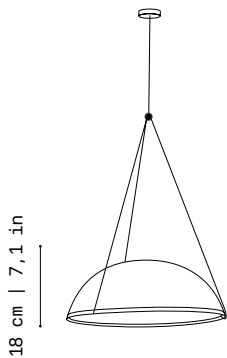

a·emotional light

Baleira

Tomás Alonso, 2025

Other references
Otras referencias

BI04

REF: BI04

New collection

Pendant
Suspensión

Lampshade
Tulipa

Stainless steel mesh
Malla de acero inoxidable

One color to choose
Un color a elegir

Finishes
Acabados

White
Blanco

Warm white
Blanco cálido

Cream
Crema

Custom
Personalizado

Canopy
Florón

Matt black or matt white
Negro mate o blanco mate

230V:30x5x2cm | 11,8x1,9x0,8in
120V:30x12x2cm | 11,8x4,7x0,8in

Cable
Cable

Black
Negro

Standard: 150 cm | 59,1 in
120 V: 200 cm | 78,7 in

Light source
Fuente de luz

230 V - 50 Hz

27W 2700K 3130lm built-in:
directional light 3130lm
decorative light 1880lm
Dimming system: PHASE CUT

100-277 V - 60 Hz

27W 2700K 3130lm built-in:
directional light 3130lm
decorative light 1880lm
Dimming system: 0-10V

Net weight
Peso neto

1,5kg | 3,3 lb

Packaging
Embalaje

60x60x33 cm | 3 kg
23,6x23,6x13 in | 6,6 lb

Electrical features
Características eléctricas

in progress

Certifications
Certificaciones