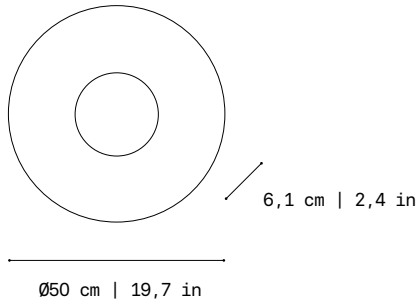

a·emotional light

Umбра Round

Isaac Piñeiro, 2025

REF: UR006M

N New collection

Wall lamp
Aplicue

Lampshade
Tulipa

Painted steel
Acero pintado

Painted stainless steel
Acero inoxidable pintado

One color to choose
Un color a elegir

Finishes
Acabados

BC Warm white
Blanco cálido

Support
Soporte

Stainless steel
Acero inoxidable

Light source
Fuente de luz

MOUNTING OPTIONS
OPCIONES DE INSTALACIÓN

230 V - 50 Hz

STRIP 18W 2700K 1220lm
built in
Dimming system: PHASE CUT

100-277 V - 60 Hz

STRIP 18W 2700K 1220lm
built in
Dimming system: TRIAC

Net weight
Peso neto

3kg | 6,6 lb

Packaging
Embalaje

66x32x17 cm | 3,8 kg
26x12,6x6,7 in | 8,4 lb

Electrical features
Características eléctricas

Certifications
Certificaciones

Other references
Otras referencias

UR006S

UR006M

UR006L