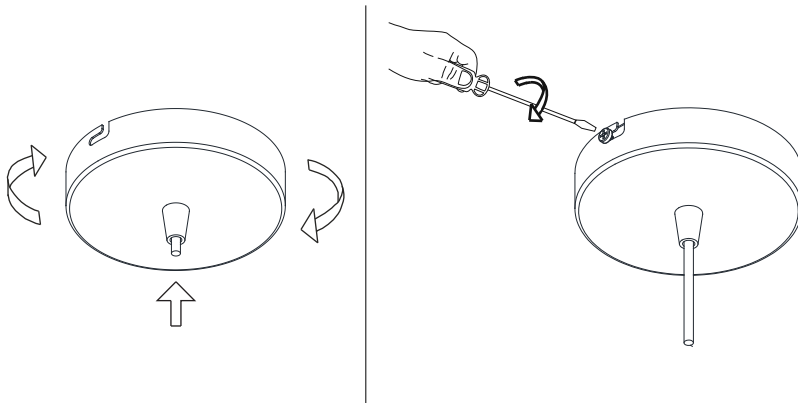

Cord | One color to choose

Stainless steel

Bottom diameter

CANOPY AND CABLE

Steel gloss nickel-plated

Transparent or black cable

Standard: 78,7in

Length customizable

20x20x20,9in

8,8lb

ELECTRICAL FEATURES

CERTIFICATIONS

2

Insert the canopy in the holding piece and tight the security screws.
Tighten the strain relief situated on the canopy

Insérez la rosace de plafond dans la pièce de fixation et serrez les vis de sécurité. Serrer le serre-câble situé sur la canopée

Encajar el florón en la pieza de sujeción y apretar los tornillos de seguridad.
Apretar el tensor del cable situado en el florón.