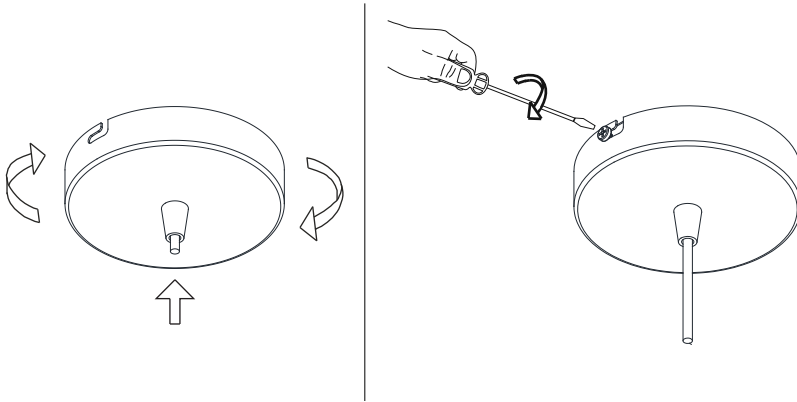

### CANOPY AND CABLE

Steel gloss nickel-plated

Transparent or black cable

Standard: 78,7in

Length customizable

2

Insert the canopy in the holding piece and tight the security screws.  
Tighten the strain relief situated on the canopy

Insérez la rosace de plafond dans la pièce de fixation et serrez les vis de sécurité. Serrer le serre-câble situé sur la canopée

Encajar el florón en la pieza de sujeción y apretar los tornillos de seguridad.  
Apretar el tensor del cable situado en el florón.